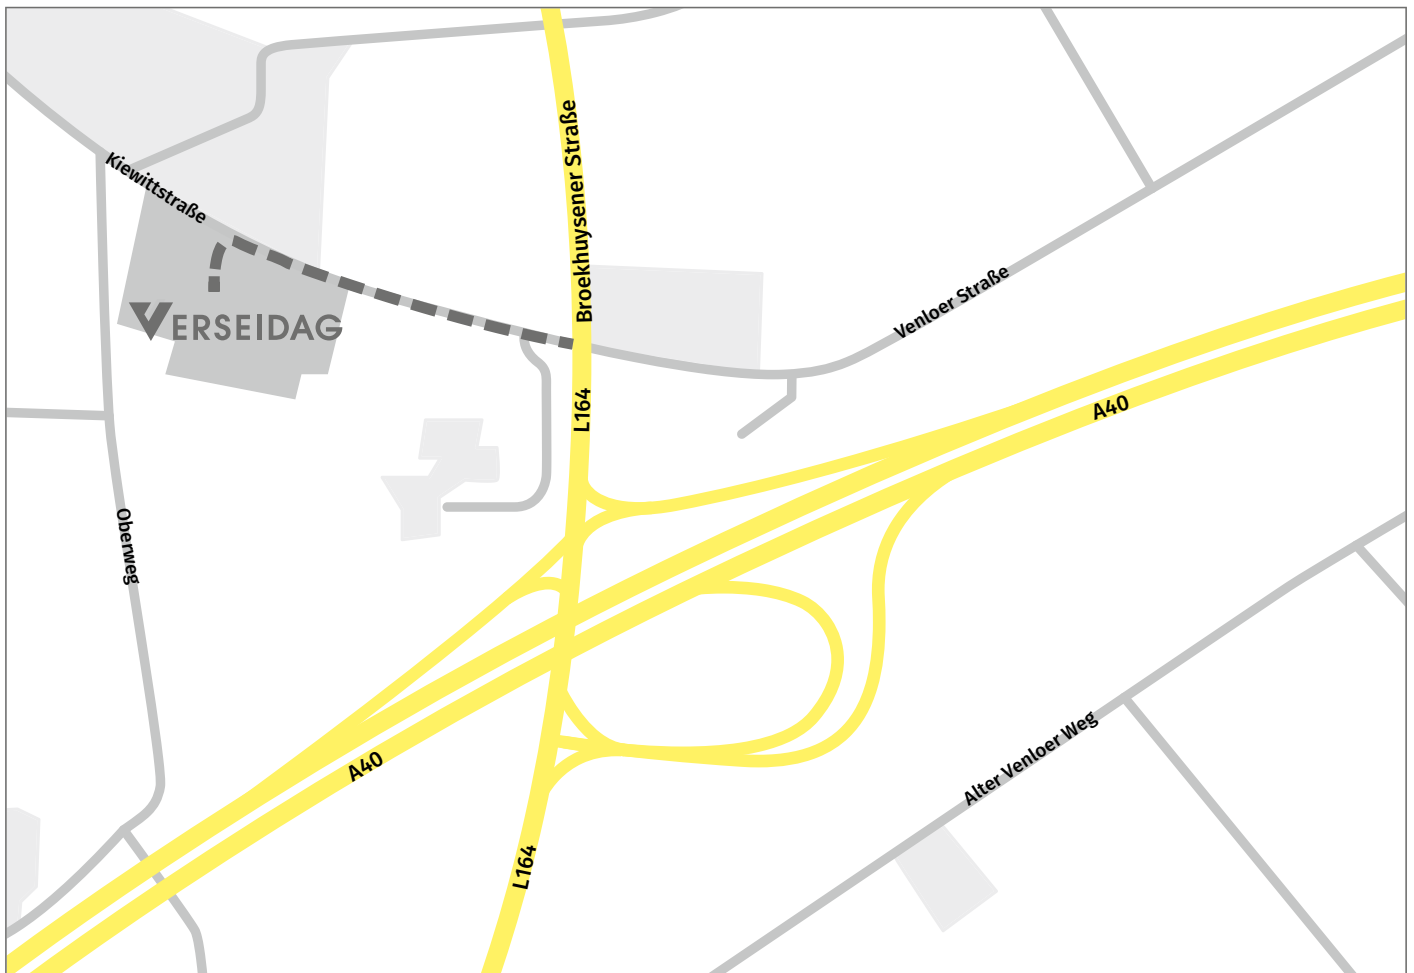

WEBEREI STRAELEN/HERONGEN

Kiewittstraße 40, 47638 Straelen/Herongen

Anfahrtsbeschreibung:

1. Geben Sie im Navigationssystem die Adresse Straelen/Herongen, Kiewittstraße 40 ein
2. Nehmen Sie bitte die Abfahrt Straelen – Nettetal
3. Biegen Sie dann rechts ab und an der Ampel (ca. 50 lfm) biegen Sie links ab
4. Folgen Sie dieser Straße ca. 200 lfm und biegen dann links in die Hofeinfahrt ein